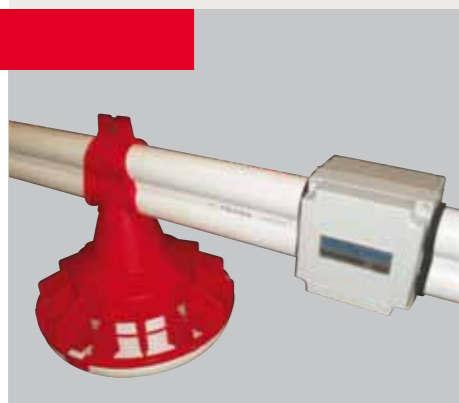

Technische specificaties

Bezetting		Opmerking
Aantal dieren/ pan	14	
Flextra pan		
Materiaal	Polypropeen	
Diameter	316 mm	
Hoogte rand	52 mm	
Inhoud	ongeveer 160 gr per dosering	(afhankelijk van voersamenstelling)
Omtrek	993 mm	
Systeem		
Vermogen transport aandrijving	0,75 kW	
Toerental	500 rpm	
Capaciteit	Ca 600 kg/uur	
Diameter transportbuis	44,5 mm	
Vermogen doseer aandrijving	0,18 kW	
Toerental	100 rpm	
Diameter doseerbuis	44,5 mm	
Inhoud hopper	175 L	
Max. lengte voerlijn/ aandrijving	75 m	
Aantal pannen per 3m sectie	4	

VDL Agrotech

Flextra - het ideale systeem voor de opfok!

Flextra voerpan

Flextra voerpan

- Lage rand van de voerpan verhoogt toegankelijkheid voor eendagkuikens
- Vormgeving van de panbodem garandeert goede verdeling van voer in de pan.
- Dankzij de grillvormgeving met schotjes eten dieren zonder stress uit de Flextra pan
- Voervermorsing tot een minimum beperkt
- Alle pannen worden gelijktijdig gevuld

Uniek concept

Uniek concept

- Het dubbelbuis profiel met 2 aandrijvingen garandeert een snelle en gelijktijdige voerdistributie naar alle pannen.
- Aandrijvingen standaard uitgerust met motorbeveiligingschakelaars
- Systeem wordt aangestuurd door voercomputer FLX-2 of FLX-3
- Voerafgifte automatisch geregeld via voercomputer
- Geen separaat weegstelsel nodig

Duurzaam

Dubbel buissysteem

Computer met FLX-2/FLX-3 programma

- Kan voer uit 5 silos aansturen. Hierdoor kunnen voerporties samengesteld worden.
- Stuurt op vooraf ingestelde curve, of handmatige instellingen door gebruiker
- Registreert de water en voeropname
- Kan voerprogramma aansturen op gewicht van de dieren
- Regelt een snelle distributie van het voer in de stal